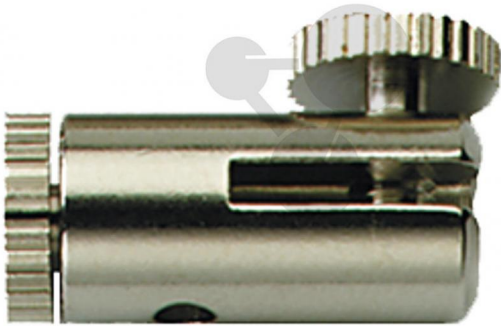

Supports d'électrodes (10)

Informations indicatives de www.conatex.fr du 24.11.2024/DE1

Référence: 1040957

vers la page produit

13,98 € TTC

Borne de raccordement avec vis de serrage pour fil et tôle métallique jusqu'à 1 mm d'épaisseur, par exemple bornes de piles plates.