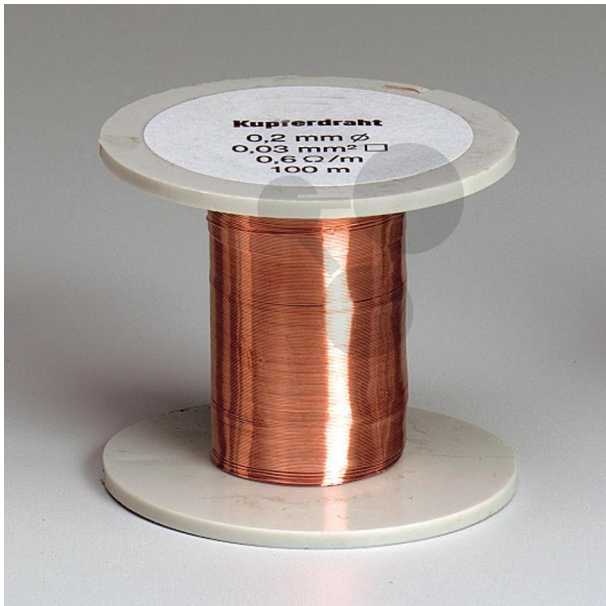

Fil en cuivre 0,6 Ω/m

Informations indicatives de www.conatex.fr du 31.01.2025/DE1

Référence: 1040936

vers la page produit

13,14 € TTC

Dimensions:

d= 0,2mm, L=100m

CONATEX SARL · Equipement pour l'Enseignement Scientifique et Technique