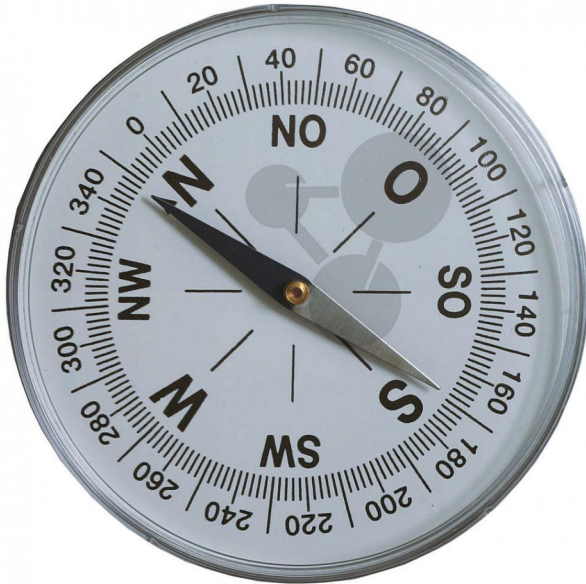

Boussole Ø 125mm

Informations indicatives de www.conatex.fr du 25.12.2024/DE1

Référence: 1040894

vers la page produit

15,90 € TTC

Boîtier plastique transparent. Grande échelle circulaire et rose des vents. Aiguille aimantée montée sur chape en agate.

Données techniques:

Aiguille L = 75 mm, boîtier Ø = 125 mm

CONATEX SARL · Equipement pour l'Enseignement Scientifique et Technique

Société à responsabilité limitée au capital de 100 000 € · RCS Sarreguemines 809 085 327 · Siret 809 085 327 00025 · APE 4791B