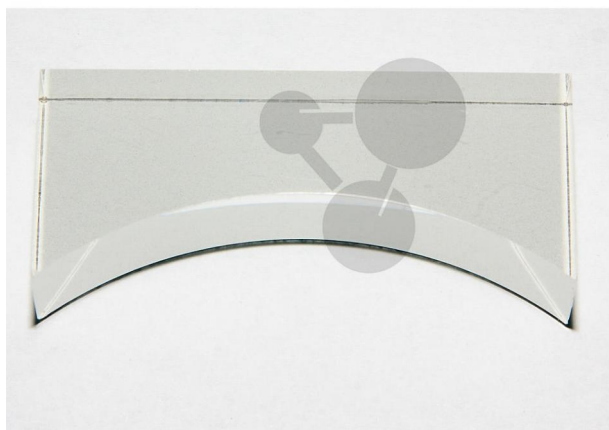

## Lentille plan concave

Informations indicatives de [www.conatex.fr](http://www.conatex.fr) du 16.07.2024/DE6

Référence: 1040761

vers la page produit

18,15 € TTC

Magnétique

Dimensions:

Longueur : 60 mm