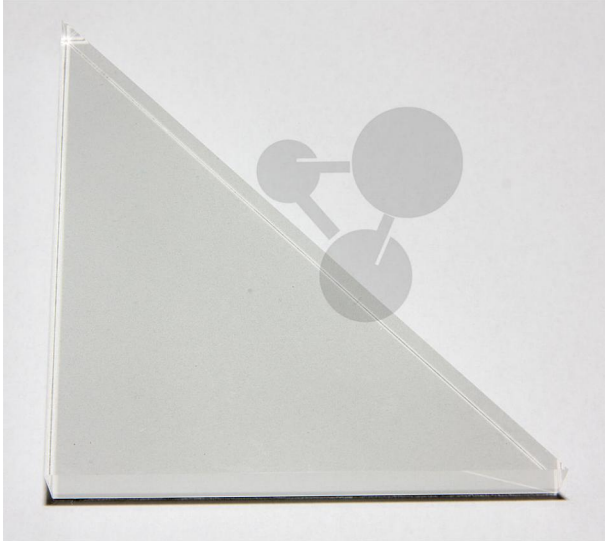

## Prisme à angle droit

Informations indicatives de [www.conatex.fr](http://www.conatex.fr) du 16.07.2024/DE1

Référence: 1040759

vers la page produit

21,84 € TTC

Magnétique

Dimensions:

Longueur des côtés adjacents : 95mm