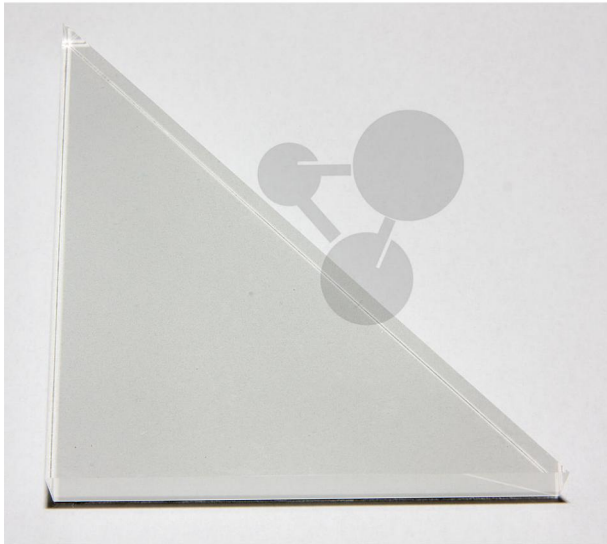

Prisme à angle droit

Informations indicatives de www.conatex.fr du 24.02.2025/DE1

Référence: 1040759

vers la page produit

21,84 € TTC

Magnétique

Dimensions:

Longueur des côtés adjacents : 95mm