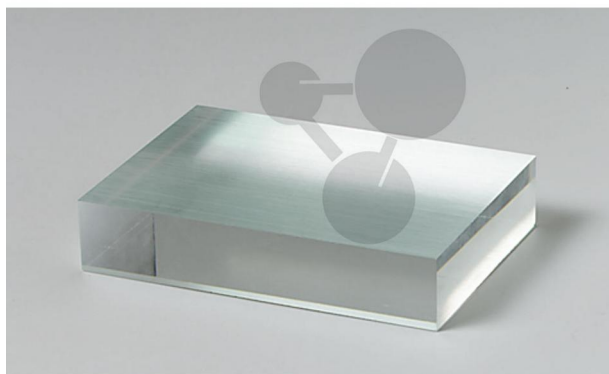

Lame à faces parallèles sur semelle magnétique

Informations indicatives de www.conatex.fr du 16.07.2024/DE1

Référence: 1040722

vers la page produit

20,88 € TTC

Magnétique

Dimensions:

100 x 60 x 15 mm (L x l x H)