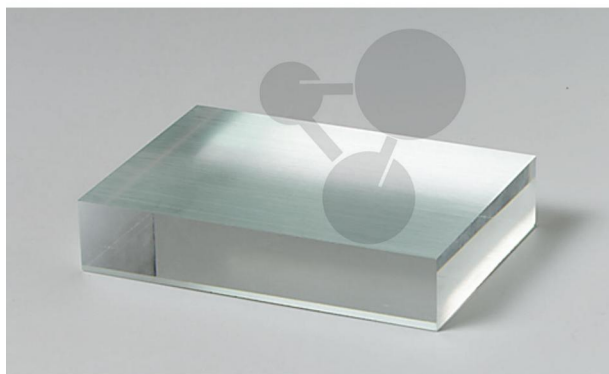

## Lame à faces parallèles sur semelle magnétique

Informations indicatives de [www.conatex.fr](http://www.conatex.fr) du 24.02.2025/DE1

Référence: 1040722

vers la page produit

17,88 € TTC

Magnétique

Dimensions: