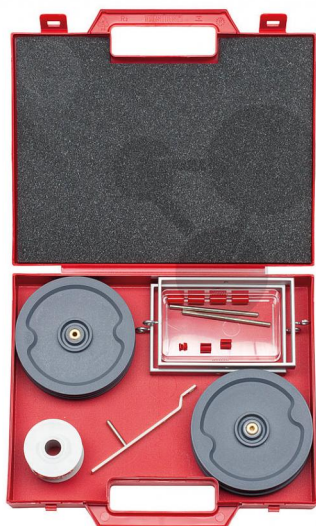

## Coffret palans

Informations indicatives de www.conatex.fr du 22.01.2025/DE1

Référence: 1040582

vers la page produit

129,60 € TTC

Niveau:  
Lycée/collège

Tout le nécessaire pour la construction d'un palan

Dimensions:  
Diamètre des poulies 100 mm

Contenu:  
4 poulies, un support avec crochets pour poulie libre, deux cadres supports avec deux crochets pour accueillir jusqu'à quatre poulies de 100 mm de diamètre, deux axes métalliques de 80 mm, 3 blocs de jonctions, 4 entretoises, 1 bobine de fil, notice d'utilisation