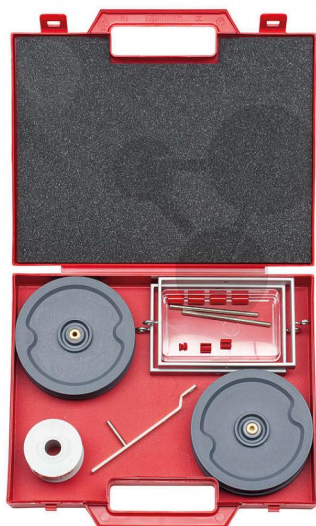

Coffret palans

Informations indicatives de www.conatex.fr du 03.04.2025/DE1

Référence: 1040582

vers la page produit

129,60 € TTC

Niveau:
Lycée/collège

Tout le nécessaire pour la construction d'un palan

Dimensions:
Diamètre des poulies 100 mm

Contenu:
4 poulies, un support avec crochets pour poulie libre, deux cadres supports avec deux crochets pour accueillir jusqu'à quatre poulies de 100 mm de diamètre, deux axes métalliques de 80 mm, 3 blocs de jonctions, 4 entretoises, 1 bobine de fil, notice d'utilisation