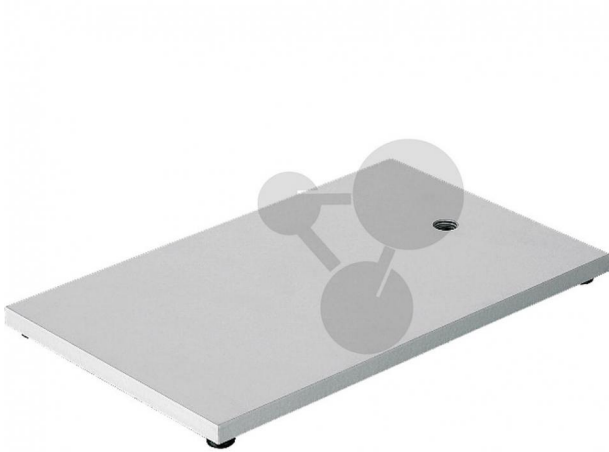

## Socle statif 180 x 100 mm

Informations indicatives de [www.conatex.fr](http://www.conatex.fr) du 15.08.2024/DE1

Référence: 1040456

vers la page produit

17,94 € TTC

Acier revêtu de poudre épaisseur 8mm avec filetage M10 et pieds en caoutchouc pour un positionnement stable.

Masse:

1,1 kg

**CONATEX SARL · Equipement pour l'Enseignement Scientifique et Technique**

Société à responsabilité limitée au capital de 100 000 € · RCS Sarreguemines 809 085 327 · Siret 809 085 327 00025 · APE 4791B