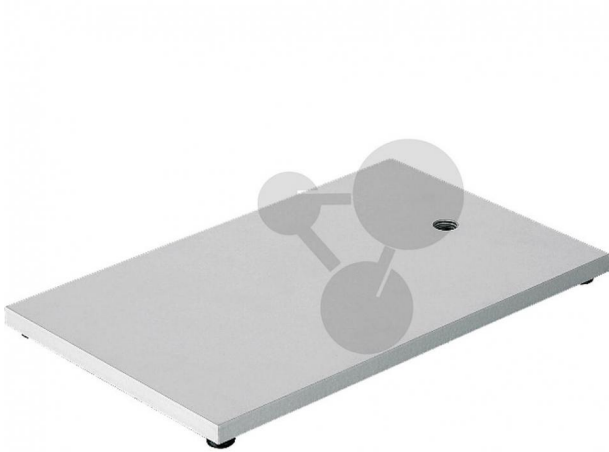

## Socle statif 210 x 130 mm

Informations indicatives de [www.conatex.fr](http://www.conatex.fr) du 15.08.2024/DE1

Référence: 1040455

vers la page produit

21,48 € TTC

Acier revêtu de poudre épaisseur 8mm avec filetage M10 et pieds en caoutchouc pour un positionnement stable.

Masse:  
1,7 kg

**CONATEX SARL · Equipement pour l'Enseignement Scientifique et Technique**

Société à responsabilité limitée au capital de 100 000 € · RCS Sarreguemines 809 085 327 · Siret 809 085 327 00025 · APE 4791B