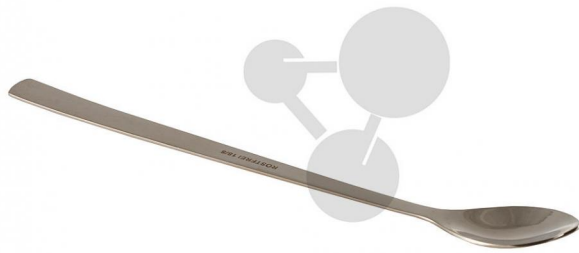

Cuillère de laboratoire

Informations indicatives de www.conatex.fr du 17.07.2024/DE1

Référence: 1040199

vers la page produit

5,04 € TTC

En acier inoxydable.

Dimensions:

L 150 mm