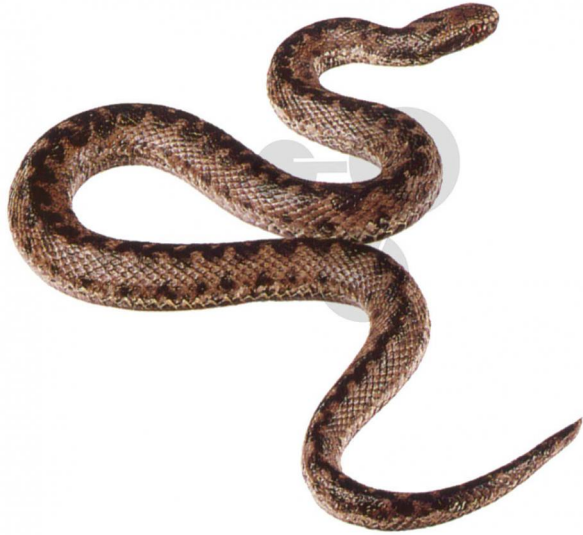

Vipère péliade jeune mâle Somso

Informations indicatives de www.conatex.fr du 11.04.2025/DE1

Référence: 1040168

vers la page produit

580,80 € TTC

Niveau:
lycée/collège

Modèle en SOMSO-Plast®
Vipera berus. Taille réelle, en SOMSO-Plast®. Sur socle.

Dimensions:
L 18 x l 18 x P 11 cm

Masse:
0,3 kg

Les modèles SOMSO sont le fruit d'un travail spécifique, essentiellement manuel, et très minutieux qui est effectué exclusivement par du personnel hautement spécialisé. Ces articles sont exclusivement fabriqués à la commande, compte tenu des techniques mises en œuvre, il convient de prévoir un délai de fabrication et de livraison de 4 à 8 mois.