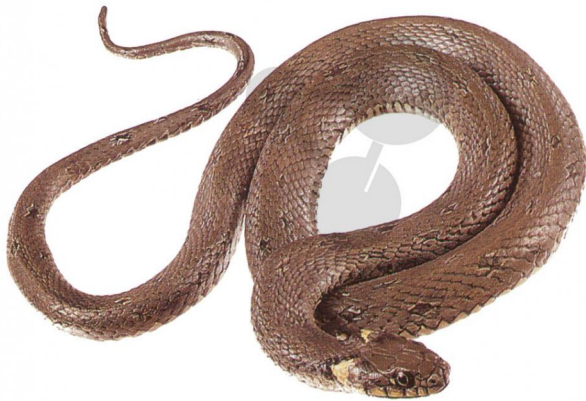

Couleuvre à collier femelle Somso®

Informations indicatives de www.conatex.fr du 23.11.2024/DE1

Référence: 1040167

vers la page produit

718,80 € TTC

Natrix natrix natrix. En taille réelle en SOMSO-Plast®. Avec description imprimée sur fond vert, sous une housse anti-poussière transparente.

Dimensions:

9,5 x 18 x 18 cm (H x l x L)

Masse:

350 g

Les modèles SOMSO sont le fruit d'un travail spécifique, essentiellement manuel, et très minutieux qui est effectué exclusivement par du personnel hautement spécialisé. Ces articles sont exclusivement fabriqués à la commande, compte tenu des techniques mises en œuvre, il convient de prévoir un délai de fabrication et de livraison de 4 à 8 mois.