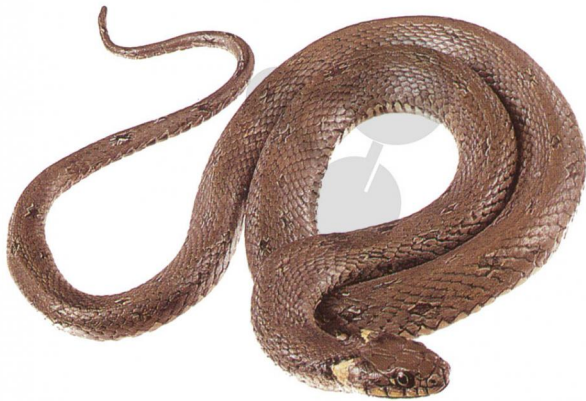

Couleuvre à collier femelle Somso®

Informations indicatives de www.conatex.fr du 24.12.2024/DE1

Référence: 1040167

vers la page produit

718,80 € TTC

Natrix natrix natrix. En taille réelle en SOMSO-Plast®. Avec description imprimée sur fond vert, sous une housse anti-poussière transparente.

Dimensions:

9,5 x 18 x 18 cm (H x l x L)

Masse:

350 g

Les modèles SOMSO sont le fruit d'un travail spécifique, essentiellement manuel, et très minutieux qui est effectué exclusivement par du personnel hautement spécialisé. Ces articles sont exclusivement fabriqués à la commande, compte tenu des techniques mises en œuvre, il convient de prévoir un délai de fabrication et de livraison de 4 à 8 mois.