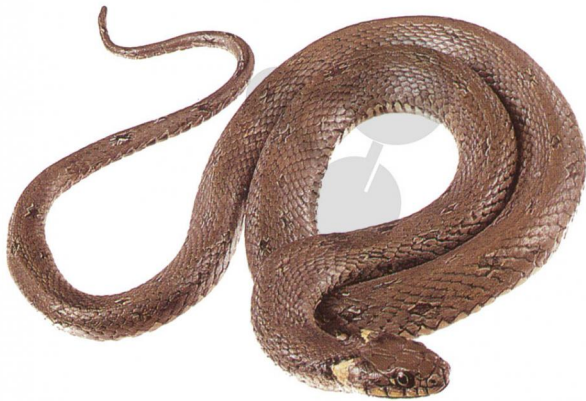

## Couleuvre à collier femelle Somso®

Informations indicatives de [www.conatex.fr](http://www.conatex.fr) du 23.02.2025/DE1

Référence: 1040167

vers la page produit

718,80 € TTC

Natrix natrix natrix. En taille réelle en SOMSO-Plast®. Avec description imprimée sur fond vert, sous une housse anti-poussière transparente.

Dimensions:

9,5 x 18 x 18 cm (H x l x L)

Masse:

350 g

Les modèles SOMSO sont le fruit d'un travail spécifique, essentiellement manuel, et très minutieux qui est effectué exclusivement par du personnel hautement spécialisé. Ces articles sont exclusivement fabriqués à la commande, compte tenu des techniques mises en œuvre, il convient de prévoir un délai de fabrication et de livraison de 4 à 8 mois.