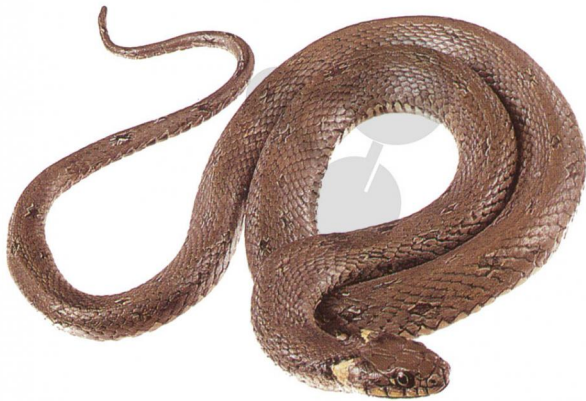

Couleuvre à collier femelle Somso®

Informations indicatives de www.conatex.fr du 02.07.2024/DE1

Référence: 1040167

vers la page produit

718,80 € TTC

Natrix natrix natrix. En taille réelle en SOMSO-Plast®. Avec description imprimée sur fond vert, sous une housse anti-poussière transparente.

Dimensions:

9,5 x 18 x 18 cm (H x l x L)

Masse:

350 g

Les modèles SOMSO sont le fruit d'un travail spécifique, essentiellement manuel, et très minutieux qui est effectué exclusivement par du personnel hautement spécialisé. Ces articles sont exclusivement fabriqués à la commande, compte tenu des techniques mises en œuvre, il convient de prévoir un délai de fabrication et de livraison de 4 à 8 mois.