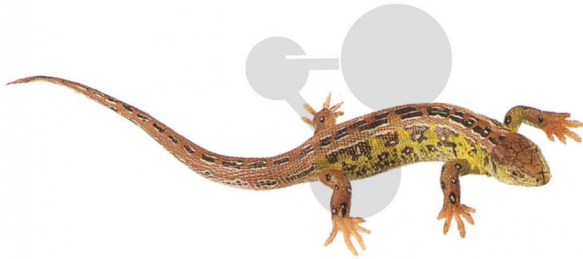

Lézard des souches mâle Somso

Informations indicatives de www.conatex.fr du 04.04.2025/DE1

Référence: 1040165

vers la page produit

722,40 € TTC

Niveau:
lycée/collège

Modèle en SOMSO-Plast®
Lacerta agilis. Taille réelle, en SOMSO-Plast®. Sur socle.

Dimensions:
H 7,5 x l 12 x P 12 cm

Masse:
0,1 kg

Les modèles SOMSO sont le fruit d'un travail spécifique, essentiellement manuel, et très minutieux qui est effectué exclusivement par du personnel hautement spécialisé. Ces articles sont exclusivement fabriqués à la commande, compte tenu des techniques mises en œuvre, il convient de prévoir un délai de fabrication et de livraison de 4 à 8 mois.