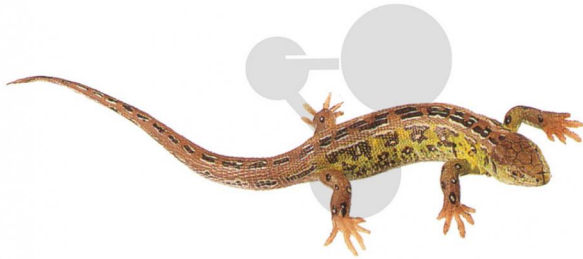

Lézard des souches mâle Somso

Informations indicatives de www.conatex.fr du 23.02.2025/DE1

Référence: 1040165

vers la page produit

681,60 € TTC

Niveau:
lycée/collège

Modèle en SOMSO-Plast®
Lacerta agilis. Taille réelle, en SOMSO-Plast®. Sur socle.

Dimensions:
H 7,5 x l 12 x P 12 cm

Masse:
0,1 kg

Les modèles SOMSO sont le fruit d'un travail spécifique, essentiellement manuel, et très minutieux qui est effectué exclusivement par du personnel hautement spécialisé. Ces articles sont exclusivement fabriqués à la commande, compte tenu des techniques mises en œuvre, il convient de prévoir un délai de fabrication et de livraison de 4 à 8 mois.