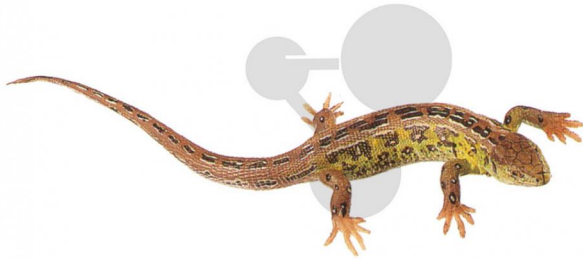

Lézard des souches mâle Somso

Informations indicatives de www.conatex.fr du 16.07.2024/DE1

Référence: 1040165

vers la page produit

681,60 € TTC

Niveau:
lycée/collège

Modèle en SOMSO-Plast®
Lacerta agilis. Taille réelle, en SOMSO-Plast®. Sur socle.

Dimensions:
H 7,5 x l 12 x P 12 cm

Masse:
0,1 kg

Les modèles SOMSO sont le fruit d'un travail spécifique, essentiellement manuel, et très minutieux qui est effectué exclusivement par du personnel hautement spécialisé. Ces articles sont exclusivement fabriqués à la commande, compte tenu des techniques mises en œuvre, il convient de prévoir un délai de fabrication et de livraison de 4 à 8 mois.