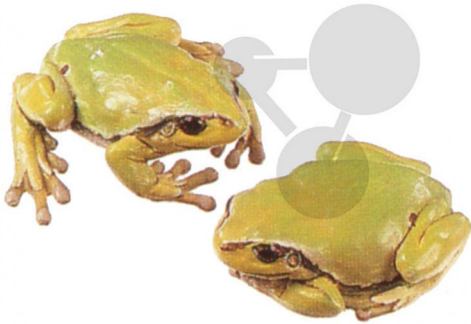

Rainette verte femelle

Informations indicatives de www.conatex.fr du 23.11.2024/DE1

Référence: 1040162

vers la page produit

580,80 € TTC

Niveau:
lycée/collège

Modèle en SOMSO-Plast®
Hyla arborea

Dimensions:
H 7,5 x l 12 x P 12 cm

Masse:
0,2 kg

Contenu:
2 modèles

Les modèles SOMSO sont le fruit d'un travail spécifique, essentiellement manuel, et très minutieux qui est effectué exclusivement par du personnel hautement spécialisé. Ces articles sont exclusivement fabriqués à la commande, compte tenu des techniques mises en œuvre, il convient de prévoir un délai de fabrication et de livraison de 4 à 8 mois.