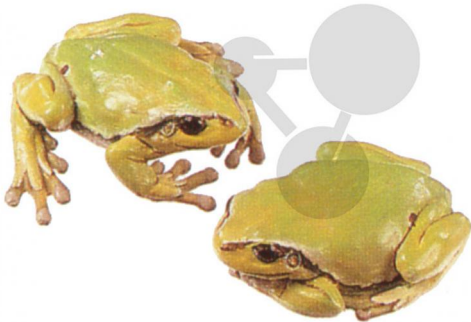

## Rainette verte femelle

Informations indicatives de www.conatex.fr du 04.07.2024/DE1

Référence: 1040162

vers la page produit

580,80 € TTC

Niveau:  
lycée/collège

Modèle en SOMSO-Plast®  
Hyla arborea

Dimensions:  
H 7,5 x l 12 x P 12 cm

Masse:  
0,2 kg

Contenu:  
2 modèles

Les modèles SOMSO sont le fruit d'un travail spécifique, essentiellement manuel, et très minutieux qui est effectué exclusivement par du personnel hautement spécialisé. Ces articles sont exclusivement fabriqués à la commande, compte tenu des techniques mises en œuvre, il convient de prévoir un délai de fabrication et de livraison de 4 à 8 mois.