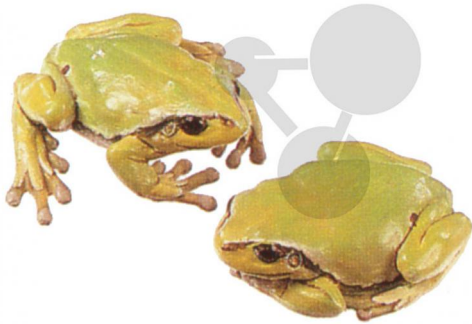

## Rainette verte femelle

Informations indicatives de www.conatex.fr du 23.12.2024/DE1

Référence: 1040162

vers la page produit

580,80 € TTC

Niveau:  
lycée/collège

Modèle en SOMSO-Plast®  
Hyla arborea

Dimensions:  
H 7,5 x l 12 x P 12 cm

Masse:  
0,2 kg

Contenu:  
2 modèles

Les modèles SOMSO sont le fruit d'un travail spécifique, essentiellement manuel, et très minutieux qui est effectué exclusivement par du personnel hautement spécialisé. Ces articles sont exclusivement fabriqués à la commande, compte tenu des techniques mises en œuvre, il convient de prévoir un délai de fabrication et de livraison de 4 à 8 mois.