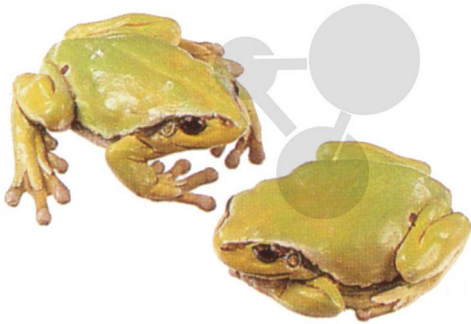

Rainette verte femelle

Informations indicatives de www.conatex.fr du 23.02.2025/DE1

Référence: 1040162

vers la page produit

580,80 € TTC

Niveau:
lycée/collège

Modèle en SOMSO-Plast®
Hyla arborea

Dimensions:
H 7,5 x l 12 x P 12 cm

Masse:
0,2 kg

Contenu:
2 modèles

Les modèles SOMSO sont le fruit d'un travail spécifique, essentiellement manuel, et très minutieux qui est effectué exclusivement par du personnel hautement spécialisé. Ces articles sont exclusivement fabriqués à la commande, compte tenu des techniques mises en œuvre, il convient de prévoir un délai de fabrication et de livraison de 4 à 8 mois.