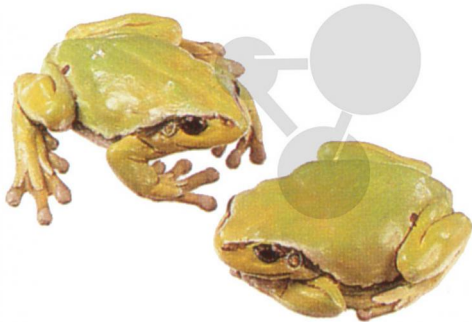

## Rainette verte femelle

Informations indicatives de [www.conatex.fr](http://www.conatex.fr) du 23.01.2025/DE1

Référence: 1040162

vers la page produit

580,80 € TTC

Niveau:  
lycée/collège

Modèle en SOMSO-Plast®  
Hyla arborea

Dimensions:  
H 7,5 x l 12 x P 12 cm

Masse:  
0,2 kg

Contenu:  
2 modèles

Les modèles SOMSO sont le fruit d'un travail spécifique, essentiellement manuel, et très minutieux qui est effectué exclusivement par du personnel hautement spécialisé. Ces articles sont exclusivement fabriqués à la commande, compte tenu des techniques mises en œuvre, il convient de prévoir un délai de fabrication et de livraison de 4 à 8 mois.