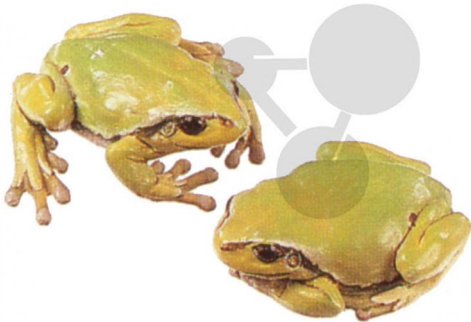

Rainette verte femelle

Informations indicatives de www.conatex.fr du 04.04.2025/DE1

Référence: 1040162

vers la page produit

616,80 € TTC

Niveau:
lycée/collège

Modèle en SOMSO-Plast®
Hyla arborea

Dimensions:
H 7,5 x l 12 x P 12 cm

Masse:
0,2 kg

Contenu:
2 modèles

Les modèles SOMSO sont le fruit d'un travail spécifique, essentiellement manuel, et très minutieux qui est effectué exclusivement par du personnel hautement spécialisé. Ces articles sont exclusivement fabriqués à la commande, compte tenu des techniques mises en œuvre, il convient de prévoir un délai de fabrication et de livraison de 4 à 8 mois.