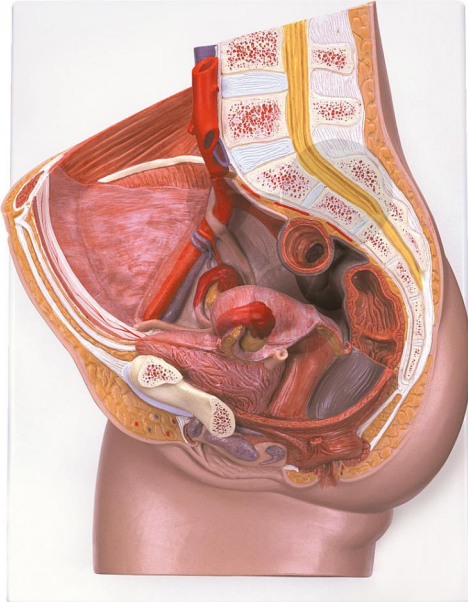

Coupe de bassin féminin

Informations indicatives de www.conatex.fr du 16.07.2024/DE1

Référence: 1037473

vers la page produit

223,20 € TTC

Niveau:
lycée/collège

Ce modèle anatomique 3D en coupe médiane présente les principales structures du bassin et du périnée chez la femme. Pour l'étude des structures internes, une partie des organes est amovible (vessie et rectum). Possibilité de fixation murale.

Dimensions:
H 35 x L 33 x P 10 cm

Contenu:
Modèle sur socle

CONATEX SARL · Equipement pour l'Enseignement Scientifique et Technique
Société à responsabilité limitée au capital de 100 000 € · RCS Sarreguemines 809 085 327 · Siret 809 085 327 00025 · APE 4791B