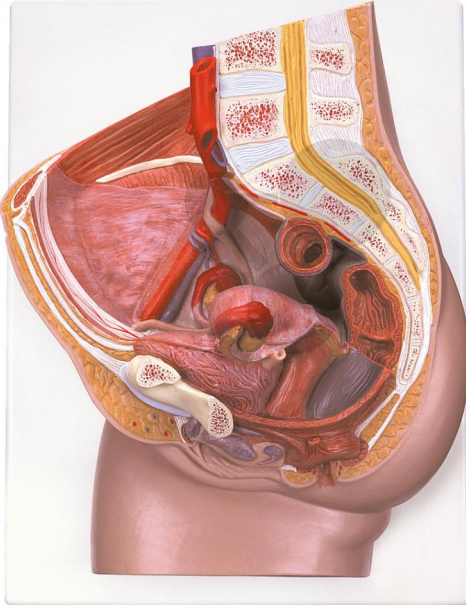

Coupe de bassin féminin

Informations indicatives de www.conatex.fr du 22.11.2024/DE1

Référence: 1037473

vers la page produit

223,20 € TTC

Niveau:
lycée/collège

Ce modèle anatomique 3D en coupe médiane présente les principales structures du bassin et du périnée chez la femme. Pour l'étude des structures internes, une partie des organes est amovible (vessie et rectum). Possibilité de fixation murale.

Dimensions:
H 35 x L 33 x P 10 cm

Contenu:
Modèle sur socle

CONATEX SARL · Equipement pour l'Enseignement Scientifique et Technique
Société à responsabilité limitée au capital de 100 000 € · RCS Sarreguemines 809 085 327 · Siret 809 085 327 00025 · APE 4791B