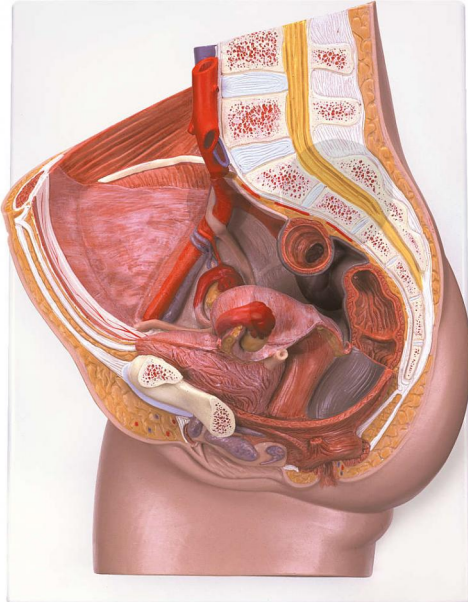

Coupe de bassin féminin

Informations indicatives de www.conatex.fr du 04.04.2025/DE1

Référence: 1037473

vers la page produit

230,40 € TTC

Niveau:
lycée/collège

Ce modèle anatomique 3D en coupe médiane présente les principales structures du bassin et du périnée chez la femme. Pour l'étude des structures internes, une partie des organes est amovible (vessie et rectum). Possibilité de fixation murale.

Dimensions:
H 35 x L 33 x P 10 cm

Contenu:
Modèle sur socle

CONATEX SARL · Equipement pour l'Enseignement Scientifique et Technique
Société à responsabilité limitée au capital de 100 000 € · RCS Sarreguemines 809 085 327 · Siret 809 085 327 00025 · APE 4791B