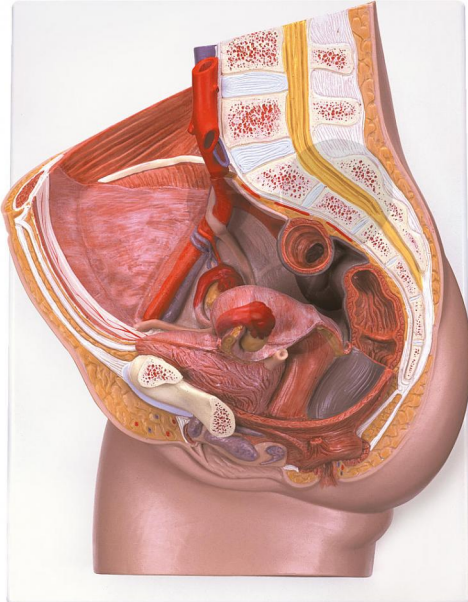

## Coupe de bassin féminin

Informations indicatives de [www.conatex.fr](http://www.conatex.fr) du 12.01.2025/DE1

Référence: 1037473

vers la page produit

223,20 € TTC

Niveau:  
lycée/collège

Ce modèle anatomique 3D en coupe médiane présente les principales structures du bassin et du périnée chez la femme. Pour l'étude des structures internes, une partie des organes est amovible (vessie et rectum). Possibilité de fixation murale.

Dimensions:  
H 35 x L 33 x P 10 cm

Contenu:  
Modèle sur socle

**CONATEX SARL · Equipement pour l'Enseignement Scientifique et Technique**  
Société à responsabilité limitée au capital de 100 000 € · RCS Sarreguemines 809 085 327 · Siret 809 085 327 00025 · APE 4791B