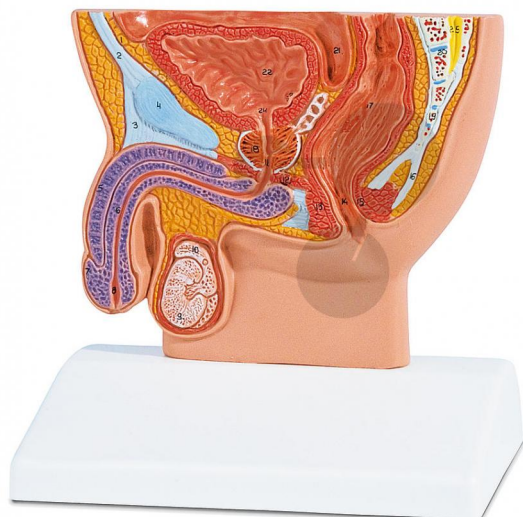

Coupe de bassin masculin

Informations indicatives de www.conatex.fr du 17.07.2024/DE1

Référence: 1037472

vers la page produit

62,88 € TTC

Niveau:
lycée/collège

Cette coupe transversale du bassin masculin présente en détail toutes les structures.

Dimensions:
H 13,5 x L 10 x P 14 cm

CONATEX SARL · Equipement pour l'Enseignement Scientifique et Technique

Société à responsabilité limitée au capital de 100 000 € · RCS Sarreguemines 809 085 327 · Siret 809 085 327 00025 · APE 4791B