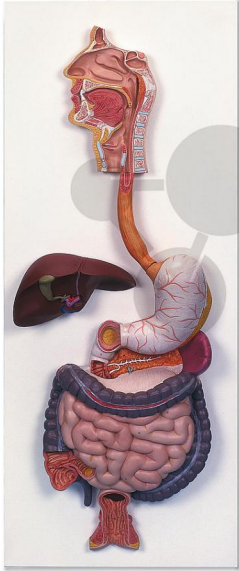

Tube digestif en 3 parties Premium

Informations indicatives de www.conatex.fr du 01.01.2025/DE1

Référence: 1037462

vers la page produit

495,60 € TTC

Qualité premium

Modèle en relief du système digestif complet à l'échelle réelle, avec représentation des parties suivantes: nez, cavités buccale et pharyngienne, œsophage, appareil gastro-intestinal, foie avec vésicule biliaire, pancréas, rate. Le duodénum, le cæcum et le rectum sont ouverts. Le côlon transversal et la moitié antérieure de l'estomac sont amovibles.

Dimensions:

H 88 x L 40 cm

Contenu:

Modèle monté sur planche

CONATEX SARL · Equipement pour l'Enseignement Scientifique et Technique

Société à responsabilité limitée au capital de 100 000 € · RCS Sarreguemines 809 085 327 · Siret 809 085 327 00025 · APE 4791B