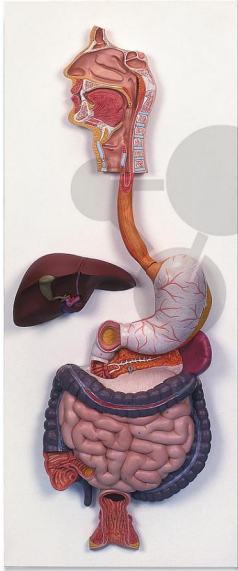

## Tube digestif en 3 parties Premium

Informations indicatives de [www.conatex.fr](http://www.conatex.fr) du 06.02.2025/DE1

Référence: 1037462

vers la page produit

495,60 € TTC

### Qualité premium

Modèle en relief du système digestif complet à l'échelle réelle, avec représentation des parties suivantes: nez, cavités buccale et pharyngienne, œsophage, appareil gastro-intestinal, foie avec vésicule biliaire, pancréas, rate. Le duodénum, le cæcum et le rectum sont ouverts. Le côlon transversal et la moitié antérieure de l'estomac sont amovibles.

### Dimensions:

H 88 x L 40 cm

### Contenu:

Modèle monté sur planche