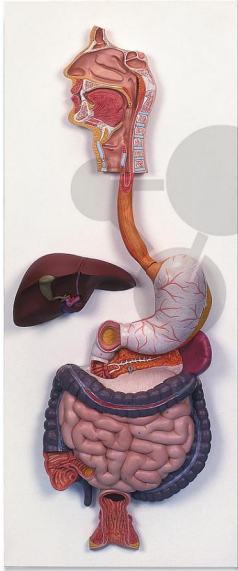

Tube digestif en 3 parties Premium

Informations indicatives de www.conatex.fr du 14.03.2025/DE1

Référence: 1037462

vers la page produit

511,20 € TTC

Qualité premium

Modèle en relief du système digestif complet à l'échelle réelle, avec représentation des parties suivantes: nez, cavités buccale et pharyngienne, œsophage, appareil gastro-intestinal, foie avec vésicule biliaire, pancréas, rate. Le duodénum, le cæcum et le rectum sont ouverts. Le côlon transversal et la moitié antérieure de l'estomac sont amovibles.

Dimensions:

H 88 x L 40 cm

Contenu:

Modèle monté sur planche

CONATEX SARL · Equipement pour l'Enseignement Scientifique et Technique

Société à responsabilité limitée au capital de 100 000 € · RCS Sarreguemines 809 085 327 · Siret 809 085 327 00025 · APE 4791B