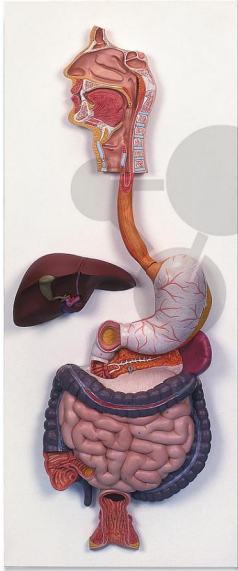

## Tube digestif en 3 parties Premium

Informations indicatives de [www.conatex.fr](http://www.conatex.fr) du 23.11.2024/DE1

Référence: 1037462

vers la page produit

495,60 € TTC

### Qualité premium

Modèle en relief du système digestif complet à l'échelle réelle, avec représentation des parties suivantes: nez, cavités buccale et pharyngienne, œsophage, appareil gastro-intestinal, foie avec vésicule biliaire, pancréas, rate. Le duodénum, le cæcum et le rectum sont ouverts. Le côlon transversal et la moitié antérieure de l'estomac sont amovibles.

### Dimensions:

H 88 x L 40 cm

### Contenu:

Modèle monté sur planche