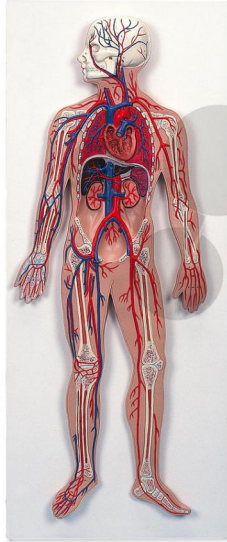

## Modèle circulation sanguine

Informations indicatives de [www.conatex.fr](http://www.conatex.fr) du 24.11.2024/DE1

Référence: 1037460

vers la page produit

310,80 € TTC

Niveau:  
lycée/collège

Ce modèle en relief montre à l'échelle 1/2: le système artério-veineux, le cœur, les poumons, le foie, la rate, les reins, des parties du squelette.

Dimensions:  
H 80 x L 30 x P 6 cm

Contenu:  
Modèle monté sur planche

**CONATEX SARL · Equipement pour l'Enseignement Scientifique et Technique**  
Société à responsabilité limitée au capital de 100 000 € · RCS Sarreguemines 809 085 327 · Siret 809 085 327 00025 · APE 4791B