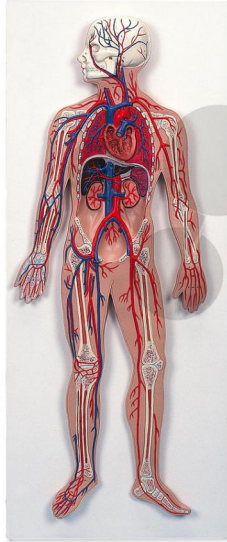

Modèle circulation sanguine

Informations indicatives de www.conatex.fr du 16.07.2024/DE1

Référence: 1037460

vers la page produit

310,80 € TTC

Niveau:
lycée/collège

Ce modèle en relief montre à l'échelle 1/2: le système artério-veineux, le cœur, les poumons, le foie, la rate, les reins, des parties du squelette.

Dimensions:
H 80 x L 30 x P 6 cm

Contenu:
Modèle monté sur planche

CONATEX SARL · Equipement pour l'Enseignement Scientifique et Technique
Société à responsabilité limitée au capital de 100 000 € · RCS Sarreguemines 809 085 327 · Siret 809 085 327 00025 · APE 4791B