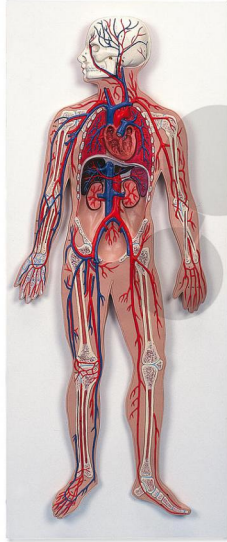

Modèle circulation sanguine

Informations indicatives de www.conatex.fr du 23.02.2025/DE1

Référence: 1037460

vers la page produit

310,80 € TTC

Niveau:
lycée/collège

Ce modèle en relief montre à l'échelle 1/2: le système artério-veineux, le cœur, les poumons, le foie, la rate, les reins, des parties du squelette.

Dimensions:
H 80 x L 30 x P 6 cm

Contenu:
Modèle monté sur planche

CONATEX SARL · Equipement pour l'Enseignement Scientifique et Technique
Société à responsabilité limitée au capital de 100 000 € · RCS Sarreguemines 809 085 327 · Siret 809 085 327 00025 · APE 4791B