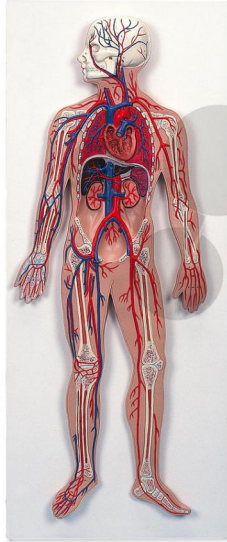

Modèle circulation sanguine

Informations indicatives de www.conatex.fr du 25.12.2024/DE1

Référence: 1037460

vers la page produit

310,80 € TTC

Niveau:
lycée/collège

Ce modèle en relief montre à l'échelle 1/2: le système artério-veineux, le cœur, les poumons, le foie, la rate, les reins, des parties du squelette.

Dimensions:
H 80 x L 30 x P 6 cm

Contenu:
Modèle monté sur planche

CONATEX SARL · Equipement pour l'Enseignement Scientifique et Technique
Société à responsabilité limitée au capital de 100 000 € · RCS Sarreguemines 809 085 327 · Siret 809 085 327 00025 · APE 4791B