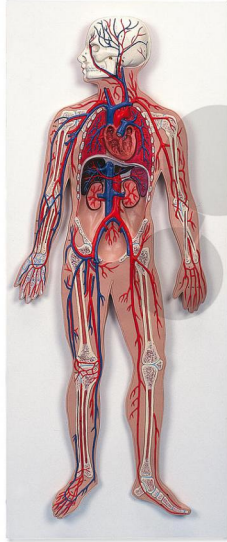

## Modèle circulation sanguine

Informations indicatives de [www.conatex.fr](http://www.conatex.fr) du 05.11.2024/DE1

Référence: 1037460

vers la page produit

310,80 € TTC

Niveau:  
lycée/collège

Ce modèle en relief montre à l'échelle 1/2: le système artério-veineux, le cœur, les poumons, le foie, la rate, les reins, des parties du squelette.

Dimensions:  
H 80 x L 30 x P 6 cm

Contenu:  
Modèle monté sur planche

**CONATEX SARL · Equipement pour l'Enseignement Scientifique et Technique**  
Société à responsabilité limitée au capital de 100 000 € · RCS Sarreguemines 809 085 327 · Siret 809 085 327 00025 · APE 4791B