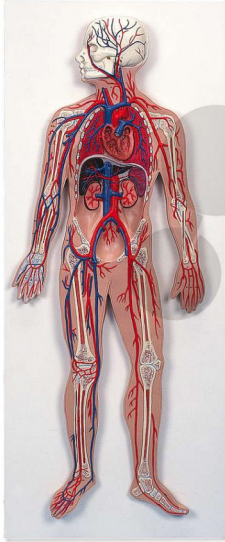

## Modèle circulation sanguine

Informations indicatives de [www.conatex.fr](http://www.conatex.fr) du 31.03.2025/DE1

Référence: 1037460

vers la page produit

322,80 € TTC

Niveau:  
lycée/collège

Ce modèle en relief montre à l'échelle 1/2: le système artério-veineux, le cœur, les poumons, le foie, la rate, les reins, des parties du squelette.

Dimensions:  
H 80 x L 30 x P 6 cm

Contenu:  
Modèle monté sur planche

**CONATEX SARL · Equipement pour l'Enseignement Scientifique et Technique**  
Société à responsabilité limitée au capital de 100 000 € · RCS Sarreguemines 809 085 327 · Siret 809 085 327 00025 · APE 4791B