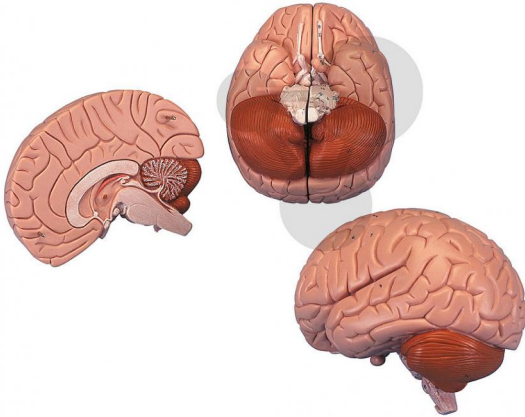

## Cerveau en 2 parties Premium

Informations indicatives de [www.conatex.fr](http://www.conatex.fr) du 05.11.2024/DE1

Référence: 1037445

vers la page produit

126,00 € TTC

Niveau:  
lycée/collège

Qualité premium  
Ce modèle économique de coupe médiane du cerveau permet l'étude de toutes ses structures essentielles.

Dimensions:  
H 17,5 x L 15 x P 14 cm

Masse:  
0,7 kg

Contenu:  
Modèle sur socle (amovible)

**CONATEX SARL · Equipement pour l'Enseignement Scientifique et Technique**  
Société à responsabilité limitée au capital de 100 000 € · RCS Sarreguemines 809 085 327 · Siret 809 085 327 00025 · APE 4791B