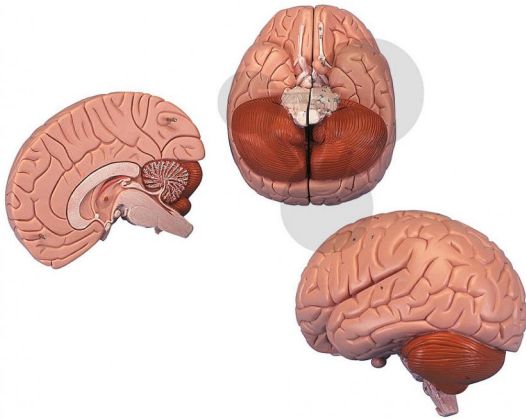

Cerveau en 2 parties Premium

Informations indicatives de www.conatex.fr du 25.11.2024/DE1

Référence: 1037445

vers la page produit

126,00 € TTC

Niveau:
lycée/collège

Qualité premium
Ce modèle économique de coupe médiane du cerveau permet l'étude de toutes ses structures essentielles.

Dimensions:
H 17,5 x L 15 x P 14 cm

Masse:
0,7 kg

Contenu:
Modèle sur socle (amovible)

CONATEX SARL · Equipement pour l'Enseignement Scientifique et Technique
Société à responsabilité limitée au capital de 100 000 € · RCS Sarreguemines 809 085 327 · Siret 809 085 327 00025 · APE 4791B