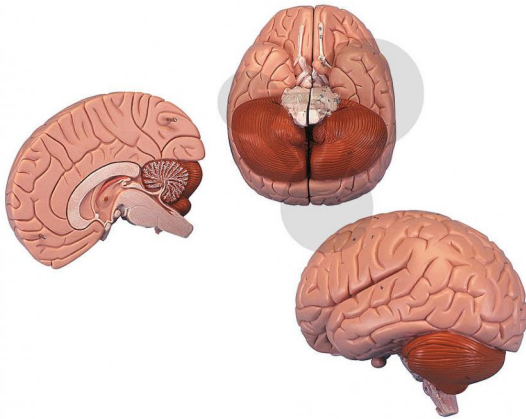

## Cerveau en 2 parties Premium

Informations indicatives de [www.conatex.fr](http://www.conatex.fr) du 02.04.2025/DE1

Référence: 1037445

vers la page produit

130,80 € TTC

Niveau:  
lycée/collège

Qualité premium  
Ce modèle économique de coupe médiane du cerveau permet l'étude de toutes ses structures essentielles.

Dimensions:  
H 17,5 x L 15 x P 14 cm

Masse:  
0,7 kg

Contenu:  
Modèle sur socle (amovible)

**CONATEX SARL · Equipement pour l'Enseignement Scientifique et Technique**  
Société à responsabilité limitée au capital de 100 000 € · RCS Sarreguemines 809 085 327 · Siret 809 085 327 00025 · APE 4791B