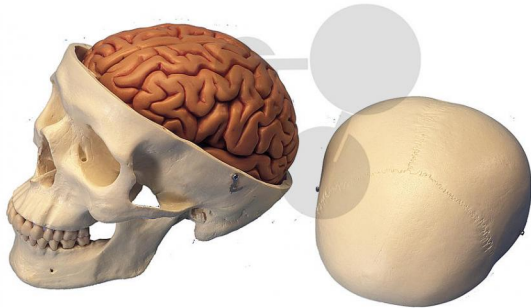

Crâne avec cerveau, en 8 parties Premium

Informations indicatives de www.conatex.fr du 26.12.2024/DE6

Référence: 1037429

vers la page produit

266,78 € TTC

Le cerveau, en coupe médiane, est une reproduction anatomique réelle. Sa partie gauche se démonte de la manière suivante : front et lobes pariétaux ; lobes temporaux et occipitaux ; tronc cérébral ; cervelet. Excellent moulage naturel à partir de véritables crânes humains. Fabrication à la main en matière plastique inaltérable et incassable. Reproduction très fidèle des fissures, foramens, processus, sutures et autres. Se démontent de la manière suivante : calotte crânienne, base du crâne et mandibule.

Dimensions:

20 x 13,5 x 15,5 cm

Masse:

1,6 kg

CONATEX SARL · Equipement pour l'Enseignement Scientifique et Technique

Société à responsabilité limitée au capital de 100 000 € · RCS Sarreguemines 809 085 327 · Siret 809 085 327 00025 · APE 4791B