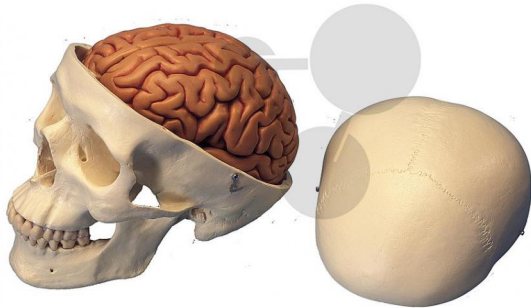

Crâne avec cerveau, en 8 parties Premium

Informations indicatives de www.conatex.fr du 23.02.2025/DE6

Référence: 1037429

vers la page produit

266,78 € TTC

Le cerveau, en coupe médiane, est une reproduction anatomique réelle. Sa partie gauche se démonte de la manière suivante : front et lobes pariétaux ; lobes temporaux et occipitaux ; tronc cérébral ; cervelet. Excellent moulage naturel à partir de véritables crânes humains. Fabrication à la main en matière plastique inaltérable et incassable. Reproduction très fidèle des fissures, foramens, processus, sutures et autres. Se démontent de la manière suivante : calotte crânienne, base du crâne et mandibule.

Dimensions:

20 x 13,5 x 15,5 cm

Masse:

1,6 kg

CONATEX SARL · Equipement pour l'Enseignement Scientifique et Technique

Société à responsabilité limitée au capital de 100 000 € · RCS Sarreguemines 809 085 327 · Siret 809 085 327 00025 · APE 4791B