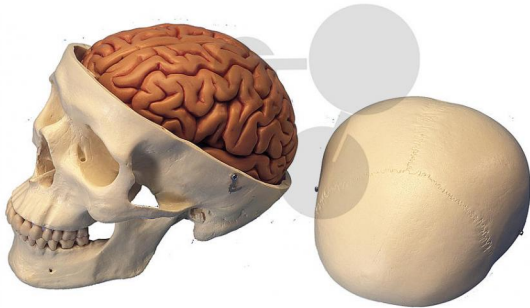

Crâne avec cerveau, en 8 parties Premium

Informations indicatives de www.conatex.fr du 16.07.2024/DE6

Référence: 1037429

vers la page produit

266,78 € TTC

Le cerveau, en coupe médiane, est une reproduction anatomique réelle. Sa partie gauche se démonte de la manière suivante : front et lobes pariétaux ; lobes temporaux et occipitaux ; tronc cérébral ; cervelet. Excellent moulage naturel à partir de véritables crânes humains. Fabrication à la main en matière plastique inaltérable et incassable. Reproduction très fidèle des fissures, foramens, processus, sutures et autres. Se démontent de la manière suivante : calotte crânienne, base du crâne et mandibule.

Dimensions:

20 x 13,5 x 15,5 cm

Masse:

1,6 kg

CONATEX SARL · Equipement pour l'Enseignement Scientifique et Technique

Société à responsabilité limitée au capital de 100 000 € · RCS Sarreguemines 809 085 327 · Siret 809 085 327 00025 · APE 4791B