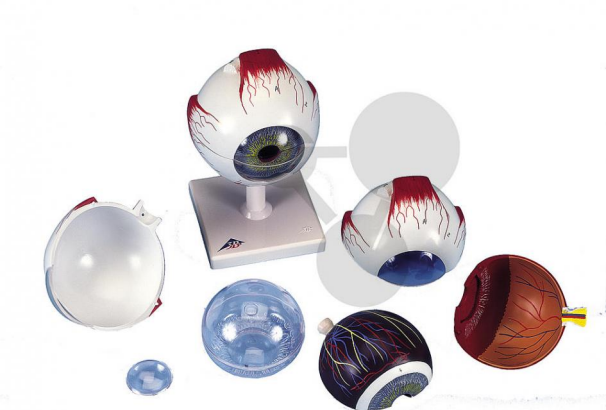

Œil démontable 6 parties x5 Premium

Informations indicatives de www.conatex.fr du 24.01.2025/DE6

Référence: 1037405

vers la page produit

164,63 € TTC

Ce modèle géant est un excellent outil didactique pour expliquer l'anatomie de l'œil. Démontable comme suit :

- la moitié supérieure de la sclère avec cornée et insertions du muscle de l'œil
- les deux moitiés de la choroïde avec l'iris et la rétine
- le cristallin
- le corps vitré

Monté sur socle

Dimensions:

13 x 14 x 21 cm