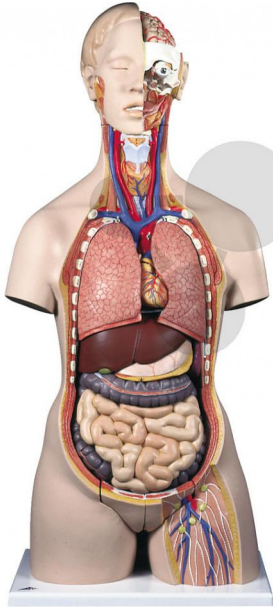

Tronc humain bisexué en 28 parties

Informations indicatives de www.conatex.fr du 23.11.2024/DE1

Référence: 1037402

vers la page produit

1.117,20 € TTC

Organes génitaux masculins et féminins amovibles, ouverture de la nuque et du dos s'étendant du cervelet au coccyx pour l'étude détaillée des vertèbres, des disques intervertébraux, de la moelle épinière, des artères vertébrales, etc., tête avec cerveau en 4 parties. Torse très détaillé pour toutes les démonstrations exigeantes est démontable comme suit :

- 7e vertèbre thoracique, paroi de la poitrine féminine
- tête en 6 parties
- 2 poumons, cœur en 2 parties
- estomac en 2 parties, foie avec vésicule biliaire
- intestins en 4 parties
- moitié antérieure d'un rein
- jeu d'organes génitaux féminins en 3 parties avec embryon
- jeu d'organes génitaux masculins en 4 parties

Dimensions:

87 x 38 x 25 cm

Masse:

7,6 kg

CONATEX SARL · Equipement pour l'Enseignement Scientifique et Technique

Société à responsabilité limitée au capital de 100 000 € · RCS Sarreguemines 809 085 327 · Siret 809 085 327 00025 · APE 4791B