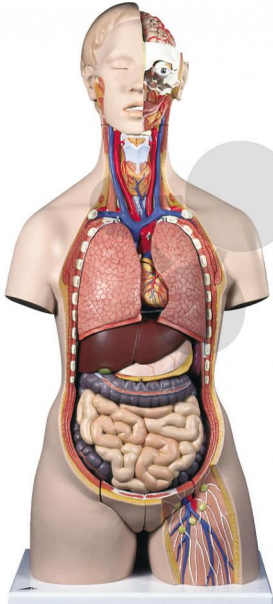

## Tronc humain bisexué en 28 parties

Informations indicatives de [www.conatex.fr](http://www.conatex.fr) du 25.12.2024/DE1

Référence: 1037402

vers la page produit

1.117,20 € TTC

Organes génitaux masculins et féminins amovibles, ouverture de la nuque et du dos s'étendant du cervelet au coccyx pour l'étude détaillée des vertèbres, des disques intervertébraux, de la moelle épinière, des artères vertébrales, etc., tête avec cerveau en 4 parties. Torse très détaillé pour toutes les démonstrations exigeantes est démontable comme suit :

- 7e vertèbre thoracique, paroi de la poitrine féminine
- tête en 6 parties
- 2 poumons, cœur en 2 parties
- estomac en 2 parties, foie avec vésicule biliaire
- intestins en 4 parties
- moitié antérieure d'un rein
- jeu d'organes génitaux féminins en 3 parties avec embryon
- jeu d'organes génitaux masculins en 4 parties

Dimensions:

87 x 38 x 25 cm

Masse:

7,6 kg

**CONATEX SARL · Equipement pour l'Enseignement Scientifique et Technique**

Société à responsabilité limitée au capital de 100 000 € · RCS Sarreguemines 809 085 327 · Siret 809 085 327 00025 · APE 4791B