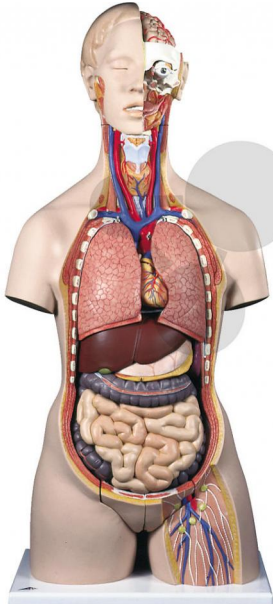

## Tronc humain bisexué en 28 parties

Informations indicatives de [www.conatex.fr](http://www.conatex.fr) du 02.02.2025/DE1

Référence: 1037402

vers la page produit

1.117,20 € TTC

Organes génitaux masculins et féminins amovibles, ouverture de la nuque et du dos s'étendant du cervelet au coccyx pour l'étude détaillée des vertèbres, des disques intervertébraux, de la moelle épinière, des artères vertébrales, etc., tête avec cerveau en 4 parties. Torse très détaillé pour toutes les démonstrations exigeantes est démontable comme suit :

- 7e vertèbre thoracique, paroi de la poitrine féminine
- tête en 6 parties
- 2 poumons, cœur en 2 parties
- estomac en 2 parties, foie avec vésicule biliaire
- intestins en 4 parties
- moitié antérieure d'un rein
- jeu d'organes génitaux féminins en 3 parties avec embryon
- jeu d'organes génitaux masculins en 4 parties

Dimensions:

87 x 38 x 25 cm

Masse:

7,6 kg

**CONATEX SARL · Equipement pour l'Enseignement Scientifique et Technique**

Société à responsabilité limitée au capital de 100 000 € · RCS Sarreguemines 809 085 327 · Siret 809 085 327 00025 · APE 4791B