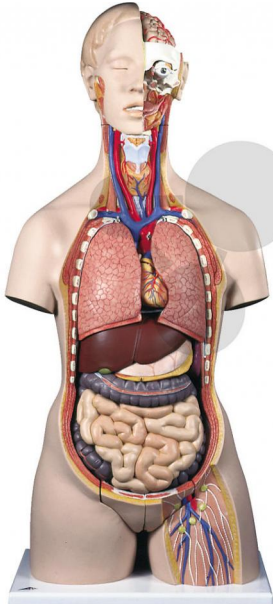

Tronc humain bisexué en 28 parties

Informations indicatives de www.conatex.fr du 16.07.2024/DE1

Référence: 1037402

vers la page produit

1.117,20 € TTC

Organes génitaux masculins et féminins amovibles, ouverture de la nuque et du dos s'étendant du cervelet au coccyx pour l'étude détaillée des vertèbres, des disques intervertébraux, de la moelle épinière, des artères vertébrales, etc., tête avec cerveau en 4 parties. Torse très détaillé pour toutes les démonstrations exigeantes est démontable comme suit :

- 7e vertèbre thoracique, paroi de la poitrine féminine
- tête en 6 parties
- 2 poumons, cœur en 2 parties
- estomac en 2 parties, foie avec vésicule biliaire
- intestins en 4 parties
- moitié antérieure d'un rein
- jeu d'organes génitaux féminins en 3 parties avec embryon
- jeu d'organes génitaux masculins en 4 parties

Dimensions:

87 x 38 x 25 cm

Masse:

7,6 kg

CONATEX SARL · Equipement pour l'Enseignement Scientifique et Technique

Société à responsabilité limitée au capital de 100 000 € · RCS Sarreguemines 809 085 327 · Siret 809 085 327 00025 · APE 4791B