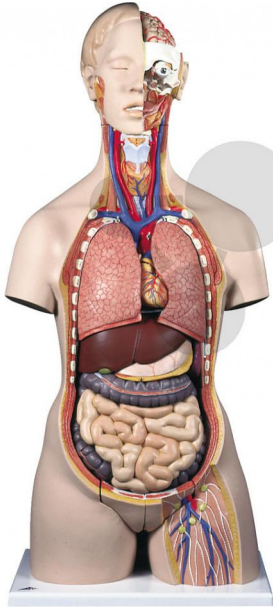

## Tronc humain bisexué en 28 parties

Informations indicatives de [www.conatex.fr](http://www.conatex.fr) du 12.03.2025/DE1

Référence: 1037402

vers la page produit

1.149,60 € TTC

Organes génitaux masculins et féminins amovibles, ouverture de la nuque et du dos s'étendant du cervelet au coccyx pour l'étude détaillée des vertèbres, des disques intervertébraux, de la moelle épinière, des artères vertébrales, etc., tête avec cerveau en 4 parties. Torse très détaillé pour toutes les démonstrations exigeantes est démontable comme suit :

- 7e vertèbre thoracique, paroi de la poitrine féminine
- tête en 6 parties
- 2 poumons, cœur en 2 parties
- estomac en 2 parties, foie avec vésicule biliaire
- intestins en 4 parties
- moitié antérieure d'un rein
- jeu d'organes génitaux féminins en 3 parties avec embryon
- jeu d'organes génitaux masculins en 4 parties

Dimensions:

87 x 38 x 25 cm

Masse:

7,6 kg

**CONATEX SARL · Equipement pour l'Enseignement Scientifique et Technique**

Société à responsabilité limitée au capital de 100 000 € · RCS Sarreguemines 809 085 327 · Siret 809 085 327 00025 · APE 4791B