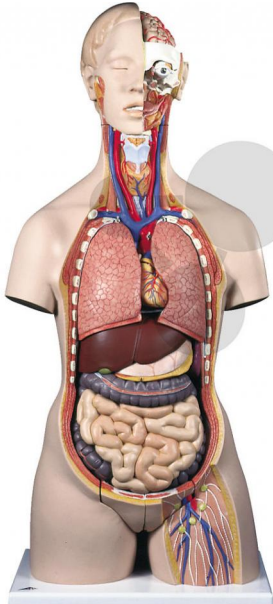

Tronc humain bisexué en 28 parties

Informations indicatives de www.conatex.fr du 06.11.2024/DE1

Référence: 1037402

vers la page produit

1.117,20 € TTC

Organes génitaux masculins et féminins amovibles, ouverture de la nuque et du dos s'étendant du cervelet au coccyx pour l'étude détaillée des vertèbres, des disques intervertébraux, de la moelle épinière, des artères vertébrales, etc., tête avec cerveau en 4 parties. Torse très détaillé pour toutes les démonstrations exigeantes est démontable comme suit :

- 7e vertèbre thoracique, paroi de la poitrine féminine
- tête en 6 parties
- 2 poumons, cœur en 2 parties
- estomac en 2 parties, foie avec vésicule biliaire
- intestins en 4 parties
- moitié antérieure d'un rein
- jeu d'organes génitaux féminins en 3 parties avec embryon
- jeu d'organes génitaux masculins en 4 parties

Dimensions:

87 x 38 x 25 cm

Masse:

7,6 kg

CONATEX SARL · Equipement pour l'Enseignement Scientifique et Technique

Société à responsabilité limitée au capital de 100 000 € · RCS Sarreguemines 809 085 327 · Siret 809 085 327 00025 · APE 4791B