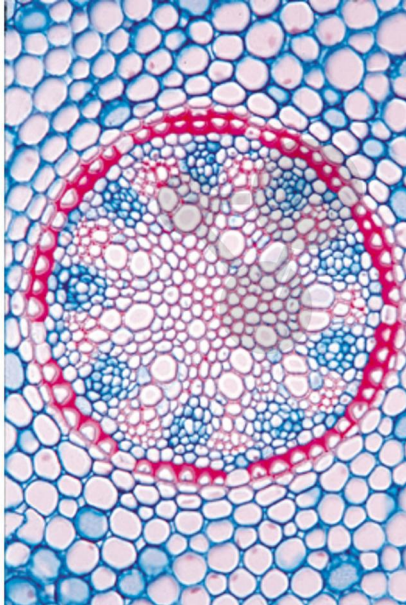

Pack élèves: Botanique tiges de phanérogames

Informations indicatives de www.conatex.fr du 17.07.2024/DE1

Référence: 1032062

vers la page produit

71,88 € TTC

- Zea mays, maïs, tige typique de monocotylédones avec vaisseaux dispersés, c.t. - Helianthus, héliotrope, tige typique de dicotylédone, c.t. - Cucurbita, courge, tige avec tubes criblés et vaisseaux, c.l. - Triticum, blé, tige graminiforme, c.t. - Elode

Contenu:

6 préparations microscopiques dans une boîte, texte explicatif illustré, le tout dans une boîte de rangement.

CONATEX SARL · Equipement pour l'Enseignement Scientifique et Technique

Société à responsabilité limitée au capital de 100 000 € · RCS Sarreguemines 809 085 327 · Siret 809 085 327 00025 · APE 4791B