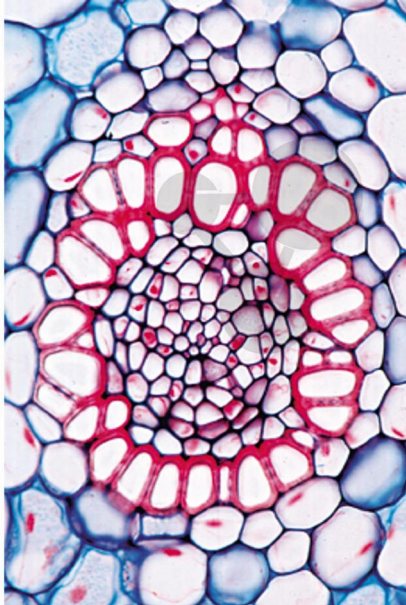

Pack élèves: Botanique racines de phanérogames

Informations indicatives de www.conatex.fr du 17.07.2024/DE1

Référence: 1032058

vers la page produit

73,44 € TTC

- Zea mays, maïs, racine, c.t. - Ranunculus, renoncule, racine typique de dicotylédone, c.t. - Racine avec poils, c.t. Début épidermique des poils - Smilax, liane, racine avec endoderme épais, c.t. - Elodea, racine d'une plante aquatique, c.t. - Lupinus,

Contenu:

6 préparations microscopiques dans une boîte, texte explicatif illustré, le tout dans une boîte de rangement.

CONATEX SARL · Equipement pour l'Enseignement Scientifique et Technique

Société à responsabilité limitée au capital de 100 000 € · RCS Sarreguemines 809 085 327 · Siret 809 085 327 00025 · APE 4791B