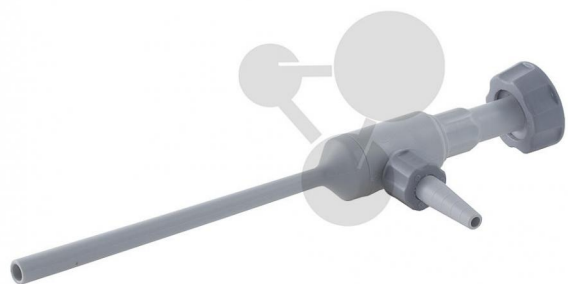

## Trompe multi raccords

Informations indicatives de [www.conatex.fr](http://www.conatex.fr) du 24.02.2025/DE1

Référence: 1024212

vers la page produit

56,16 € TTC

En PP. avec écrou-raccord R 3/4, réducteur R 1/2, raccord de tuyau eau (olive 10-12 mm Ø extérieur) et raccord de vide (olive 6-10 mm Ø extérieur) avec clapet anti-retour intégré, température d'utilisation continue max +. 80 °C