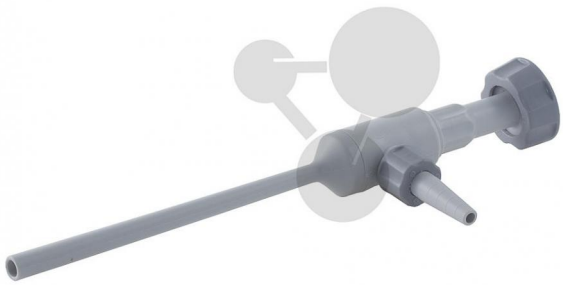

Trompe multi raccords

Informations indicatives de www.conatex.fr du 24.12.2024/DE1

Référence: 1024212

vers la page produit

56,16 € TTC

En PP. avec écrou-raccord R 3/4, réducteur R 1/2, raccord de tuyau eau (olive 10-12 mm Ø extérieur) et raccord de vide (olive 6-10 mm Ø extérieur) avec clapet anti-retour intégré, température d'utilisation continue max +. 80 °C