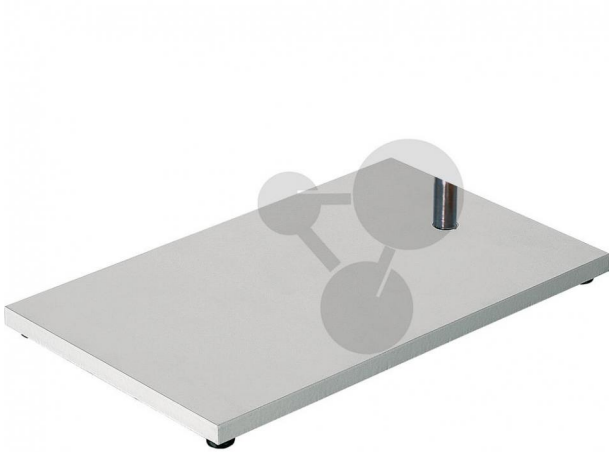

## Statif avec tige 100cm

Informations indicatives de [www.conatex.fr](http://www.conatex.fr) du 23.12.2024/DE1

Référence: 1020503

vers la page produit

64,08 € TTC

Acier revêtu de poudre épaisseur 8mm avec filetage M10 et pieds en caoutchouc pour un positionnement stable.

Dimensions:

315 x 200 mm

Diamètre:

Tige 1000 x 12 mm

**CONATEX SARL · Equipement pour l'Enseignement Scientifique et Technique**

Société à responsabilité limitée au capital de 100 000 € · RCS Sarreguemines 809 085 327 · Siret 809 085 327 00025 · APE 4791B