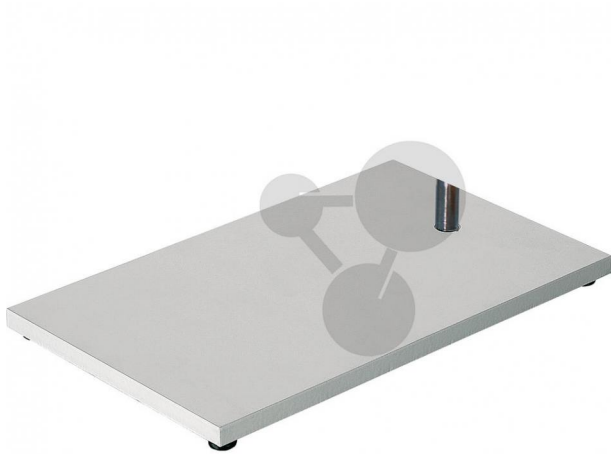

## Statif avec tige 100cm

Informations indicatives de [www.conatex.fr](http://www.conatex.fr) du 15.08.2024/DE1

Référence: 1020503

vers la page produit

59,76 € TTC

Acier revêtu de poudre épaisseur 8mm avec filetage M10 et pieds en caoutchouc pour un positionnement stable.

Dimensions:

315 x 200 mm

Diamètre:

Tige 1000 x 12 mm

**CONATEX SARL · Equipement pour l'Enseignement Scientifique et Technique**

Société à responsabilité limitée au capital de 100 000 € · RCS Sarreguemines 809 085 327 · Siret 809 085 327 00025 · APE 4791B