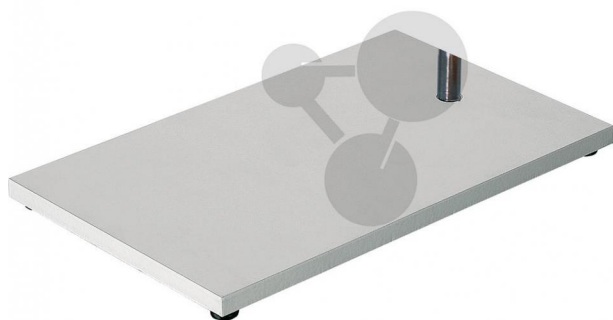

Statif avec tige 100cm

Informations indicatives de www.conatex.fr du 22.01.2025/DE1

Référence: 1020503

vers la page produit

64,08 € TTC

Acier revêtu de poudre épaisseur 8mm avec filetage M10 et pieds en caoutchouc pour un positionnement stable.

Dimensions:

315 x 200 mm

Diamètre:

Tige 1000 x 12 mm

CONATEX SARL · Equipement pour l'Enseignement Scientifique et Technique

Société à responsabilité limitée au capital de 100 000 € · RCS Sarreguemines 809 085 327 · Siret 809 085 327 00025 · APE 4791B