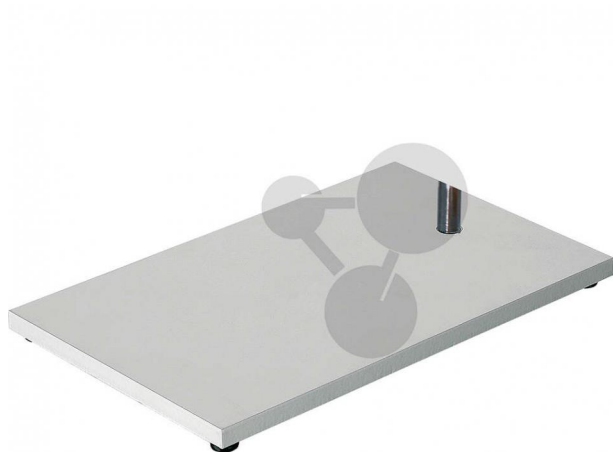

Statif avec tige 100cm

Informations indicatives de www.conatex.fr du 04.04.2025/DE1

Référence: 1020503

vers la page produit

65,76 € TTC

Acier revêtu de poudre épaisseur 8mm avec filetage M10 et pieds en caoutchouc pour un positionnement stable.

Dimensions:

315 x 200 mm

Diamètre:

Tige 1000 x 12 mm

CONATEX SARL · Equipement pour l'Enseignement Scientifique et Technique

Société à responsabilité limitée au capital de 100 000 € · RCS Sarreguemines 809 085 327 · Siret 809 085 327 00025 · APE 4791B