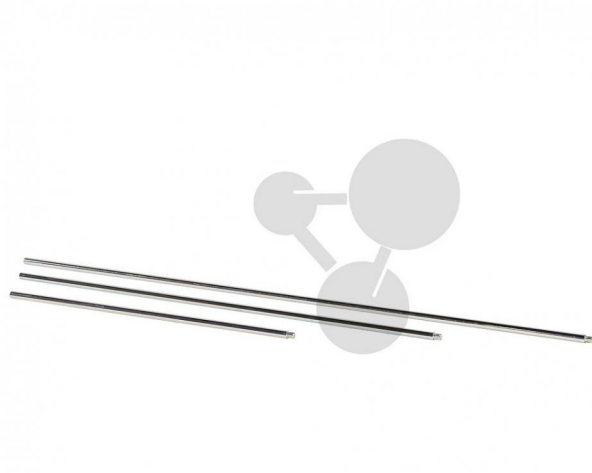

Tige statif avec filetage Ø 12 L 500 mm

Informations indicatives de www.conatex.fr du 22.01.2025/DE1

Référence: 1020131

vers la page produit

11,04 € TTC

Tige statif en acier galvanisé.

Dimensions:

L 500 x D 12 mm

Diamètre:

M10

CONATEX SARL · Equipement pour l'Enseignement Scientifique et Technique

Société à responsabilité limitée au capital de 100 000 € · RCS Sarreguemines 809 085 327 · Siret 809 085 327 00025 · APE 4791B