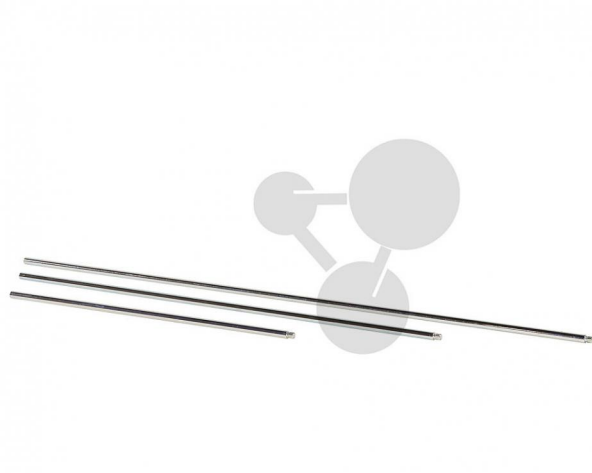

Tige statif avec filetage Ø 12 L 500 mm

Informations indicatives de www.conatex.fr du 16.07.2024/DE1

Référence: 1020131

vers la page produit

11,04 € TTC

Tige statif en acier galvanisé.

Dimensions:

L 500 x D 12 mm

Diamètre:

M10

CONATEX SARL · Equipement pour l'Enseignement Scientifique et Technique

Société à responsabilité limitée au capital de 100 000 € · RCS Sarreguemines 809 085 327 · Siret 809 085 327 00025 · APE 4791B