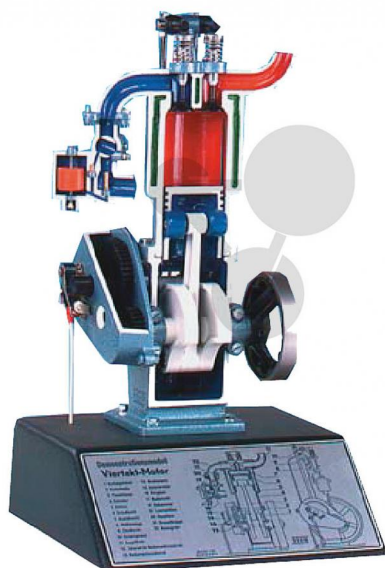

## Moteur essence en coupe

Informations indicatives de [www.conatex.fr](http://www.conatex.fr) du 24.12.2024/DE1

Référence: 1006012

vers la page produit

835,20 € TTC

Le modèle montre clairement toutes les parties du moteur, la commande des soupapes. Entraînement par volant. L'étincelle est simulée par une ampoule placée dans la bougie d'allumage. Alimentation par pile.

Dimensions:

250 x 200 x 390 mm (L x l x H)

Masse:

2,4 kg

**CONATEX SARL · Equipement pour l'Enseignement Scientifique et Technique**

Société à responsabilité limitée au capital de 100 000 € · RCS Sarreguemines 809 085 327 · Siret 809 085 327 00025 · APE 4791B