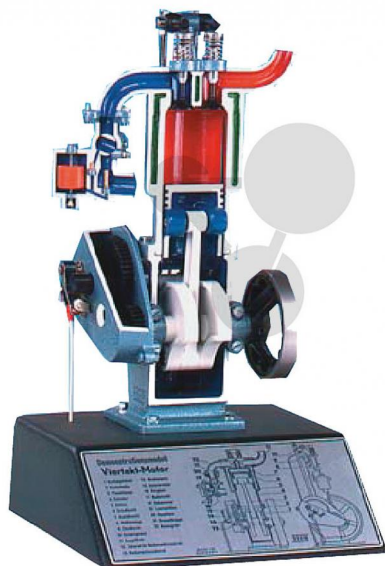

Moteur essence en coupe

Informations indicatives de www.conatex.fr du 16.07.2024/DE1

Référence: 1006012

vers la page produit

885,60 € TTC

Le modèle montre clairement toutes les parties du moteur, la commande des soupapes. Entraînement par volant. L'étincelle est simulée par une ampoule placée dans la bougie d'allumage. Alimentation par pile.

Dimensions:

250 x 200 x 390 mm (L x l x H)

Masse:

2,4 kg

CONATEX SARL · Equipement pour l'Enseignement Scientifique et Technique

Société à responsabilité limitée au capital de 100 000 € · RCS Sarreguemines 809 085 327 · Siret 809 085 327 00025 · APE 4791B