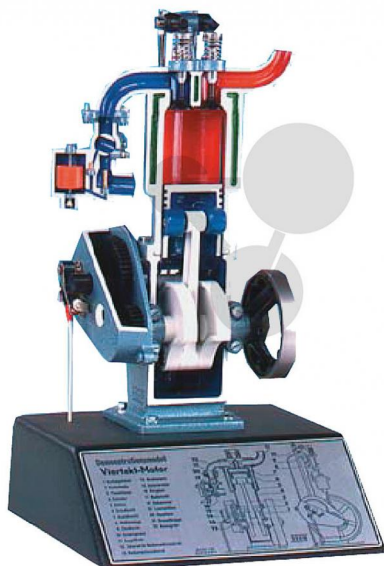

## Moteur essence en coupe

Informations indicatives de www.conatex.fr du 20.02.2025/DE1

Référence: 1006012

vers la page produit

835,20 € TTC

Le modèle montre clairement toutes les parties du moteur, la commande des soupapes. Entraînement par volant. L'étincelle est simulée par une ampoule placée dans la bougie d'allumage. Alimentation par pile.

Dimensions:

250 x 200 x 390 mm (L x l x H)

Masse:

2,4 kg

**CONATEX SARL · Equipement pour l'Enseignement Scientifique et Technique**

Société à responsabilité limitée au capital de 100 000 € · RCS Sarreguemines 809 085 327 · Siret 809 085 327 00025 · APE 4791B