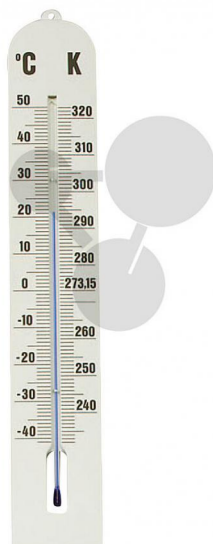

Thermomètre mural °C, °K

Informations indicatives de www.conatex.fr du 16.07.2024/DE1

Référence: 1006002

vers la page produit

6,72 € TTC

Double échelle: De -40 à +50°C, graduation de 1°C et de 233 à 323 K, graduation de 1 K. Thermomètre sur support plastique. Tube capillaire encastré et oeillet de suspension.

Dimensions:
400 x 68 mm

CONATEX SARL · Equipement pour l'Enseignement Scientifique et Technique

Société à responsabilité limitée au capital de 100 000 € · RCS Sarreguemines 809 085 327 · Siret 809 085 327 00025 · APE 4791B