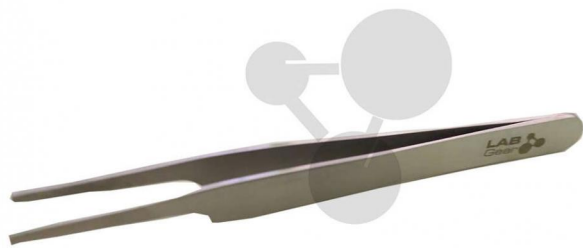

Pincette

Informations indicatives de www.conatex.fr du 25.04.2025/DE1

Référence: 1003708

vers la page produit

4,56 € TTC

Acier inoxydable

Dimensions:

L 10,7 cm