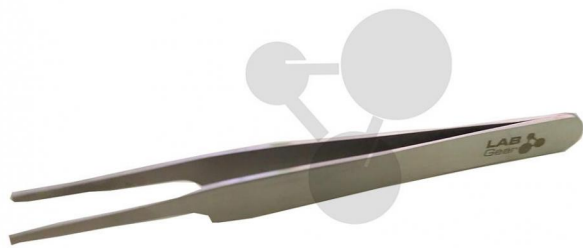

Pincette

Informations indicatives de www.conatex.fr du 16.07.2024/DE1

Référence: 1003708

vers la page produit

4,50 € TTC

Acier inoxydable

Dimensions:

L 10,7 cm