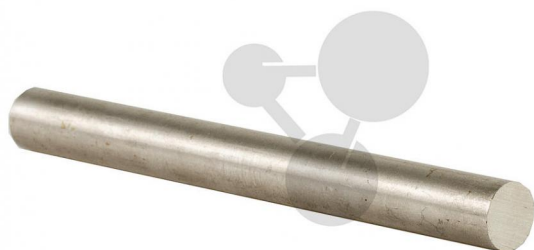

Tige statif Ø 12 L 750 mm

Informations indicatives de www.conatex.fr du 16.07.2024/DE1

Référence: 1002005

vers la page produit

11,94 € TTC

Tige statif en acier galvanisé.

Dimensions:

L 750 x D 12 mm