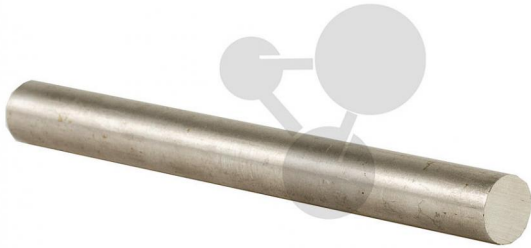

Tige statif Ø 12 L 500 mm

Informations indicatives de www.conatex.fr du 06.11.2024/DE1

Référence: 1002003

vers la page produit

9,36 € TTC

Tige statif en acier galvanisé.

Dimensions:

L 500 x D 12 mm