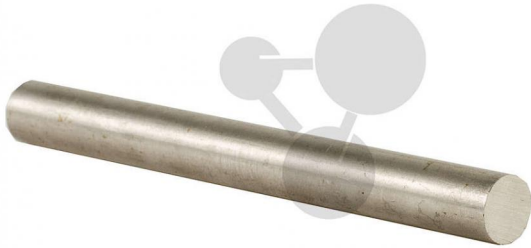

Tige statif Ø 12 L 500 mm

Informations indicatives de www.conatex.fr du 04.04.2025/DE1

Référence: 1002003

vers la page produit

9,48 € TTC

Tige statif en acier galvanisé.

Dimensions:

L 500 x D 12 mm