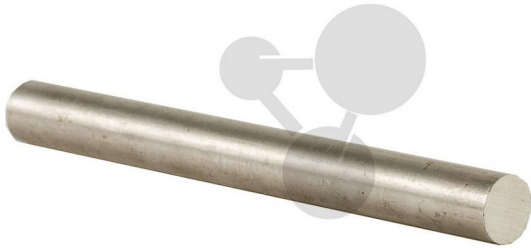

Tige statif Ø 12 L 500 mm

Informations indicatives de www.conatex.fr du 23.12.2024/DE1

Référence: 1002003

vers la page produit

9,36 € TTC

Tige statif en acier galvanisé.

Dimensions:

L 500 x D 12 mm