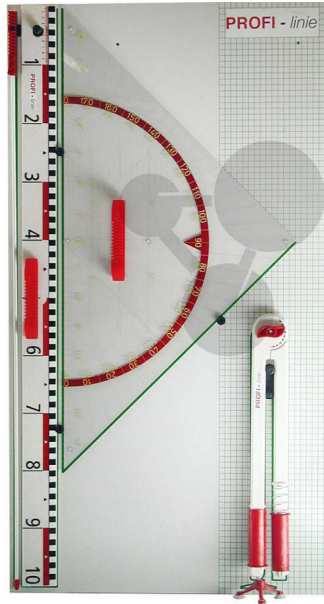

Panoplie L pour tableau

Informations indicatives de www.conatex.fr du 16.01.2025/DE1

Référence: 1001486

vers la page produit

128,40 € TTC

Composée d'un compas avec pied tripode (à ventouses) et poignée de serrage, équerre 80cm 90°-45°-45° (en acrylique) avec rapporteur, règle 100cm graduée en cm et dm, baguette (en plastique), le tout avec support (petit tableau rectangulaire) avec vis et chevilles pour fixation murale.

Dimensions:

dimensions du support: 102 x 55 cm

CONATEX SARL · Equipement pour l'Enseignement Scientifique et Technique

Société à responsabilité limitée au capital de 100 000 € · RCS Sarreguemines 809 085 327 · Siret 809 085 327 00025 · APE 4791B