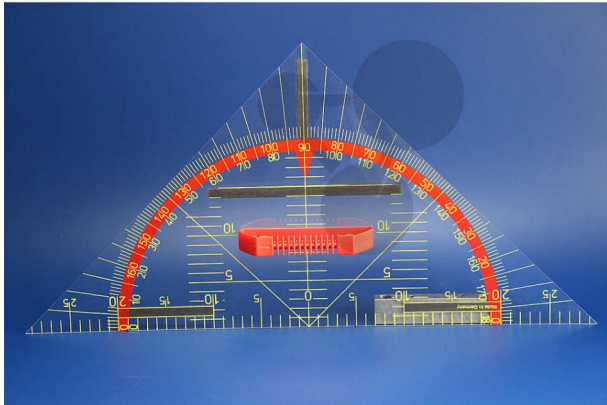

## Equerre 60 cm 45° avec rapporteur

Informations indicatives de [www.conatex.fr](http://www.conatex.fr) du 30.01.2025/DE1

Référence: 1001476

vers la page produit

23,16 € TTC

Acrylique transparent (élément de la panoplie modèle K)