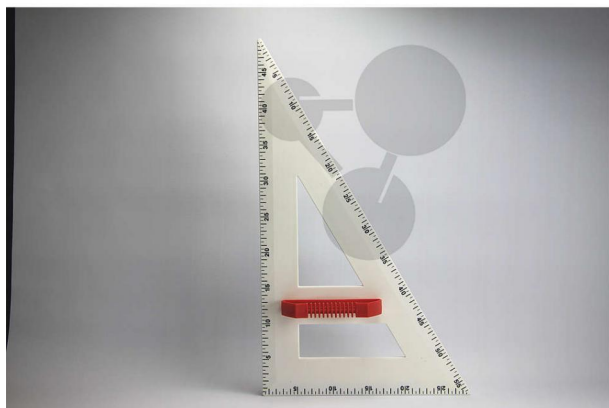

## Equerre 50 cm 60°

Informations indicatives de [www.conatex.fr](http://www.conatex.fr) du 17.07.2024/DE1

Référence: 1001473

vers la page produit

13,44 € TTC

Plastique, blanc

**CONATEX SARL · Equipement pour l'Enseignement Scientifique et Technique**