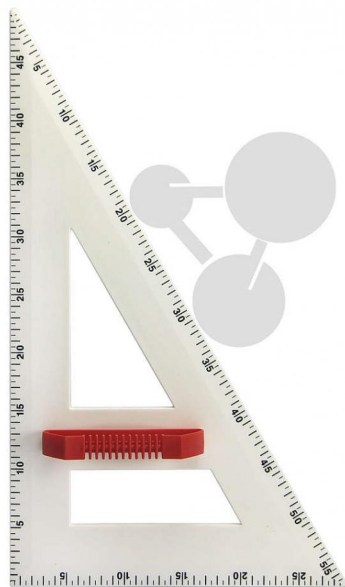

Equerre 50 cm 60°

Informations indicatives de www.conatex.fr du 18.04.2025/DE1

Référence: 1001473

vers la page produit

13,92 € TTC

Plastique, blanc

CONATEX SARL · Equipement pour l'Enseignement Scientifique et Technique