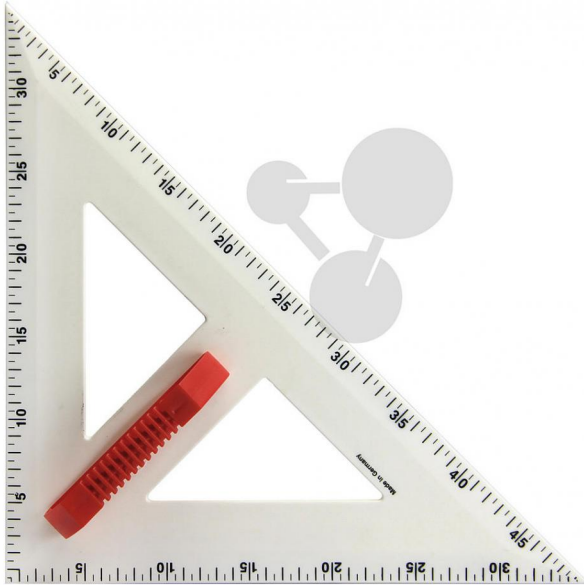

Equerre 50 cm 45°

Informations indicatives de www.conatex.fr du 17.07.2024/DE1

Référence: 1001472

vers la page produit

12,60 € TTC

Plastique, blanc

CONATEX SARL · Equipement pour l'Enseignement Scientifique et Technique